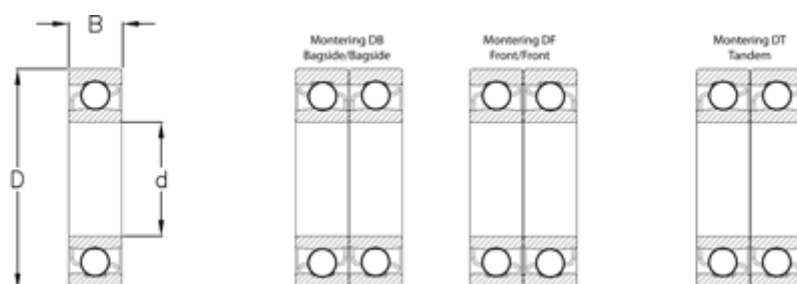

Varenummer: 570810504942
Beskrivelse: NSK Vinkelkontaktleje 7321BW
d=105 D=225 B=49 Vinkel 40°

Mål

B = 49
D = 225
d = 105